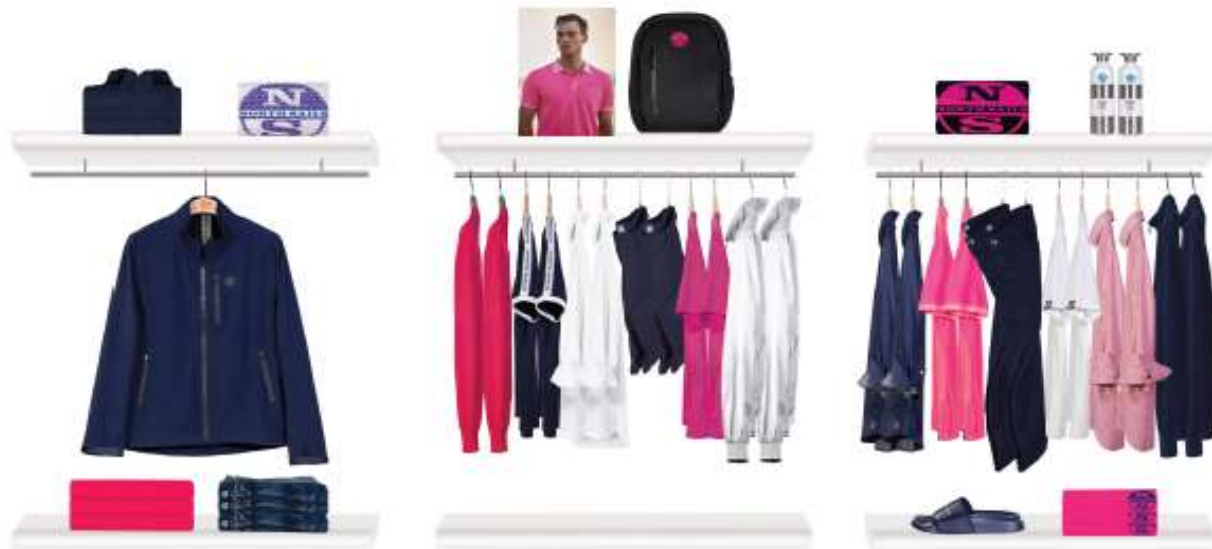

REFERENCES

098511 ROUND NECK PINK FLUO / 553
092535 TSHIRT USA / 101 - 802
063524 SHIRT LINEN / 101 - 150 - 790
672783 CHINOSHIRT / 802 - 81
092566 TSHIRT PINK FLUO / 553
002773 SAILOR 2.0 WHITE / 101
098511 ROUND NECK PINK FLUO / 553
092272 POLO FLUO / 553
092531 TSHIRT / 802
092448 TSHIRT / 101 - 802
672828 CHINOSHIRT / 802 - 101
002781 C2 OTAGO / 802

LOOKS

LOOK 1.1
092272 POLOS-5 / 553
672784 CARGOSHIRT / 802
091484 ROUND NECK / 802

LOOK 1.2
002800 CREWCHON JKT / 802
092531 T-SHIRT / 802
672840 CHINO REFINE 0 SLIM / 802

LOOK 2.1
098511 ROUND NECK / 553
672828 CHINO SHORT LINEN / 802

LOOK 2.2
063524 SHIRT LINEN / 150
672784 CARGO SHORT / 802
BELT

THEME 7: PINK FLUO

553

150

101

802