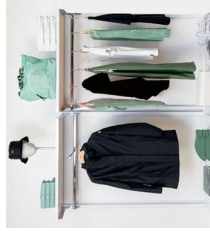

GROUP 3
NORTH TECH
10/04 - 07/05