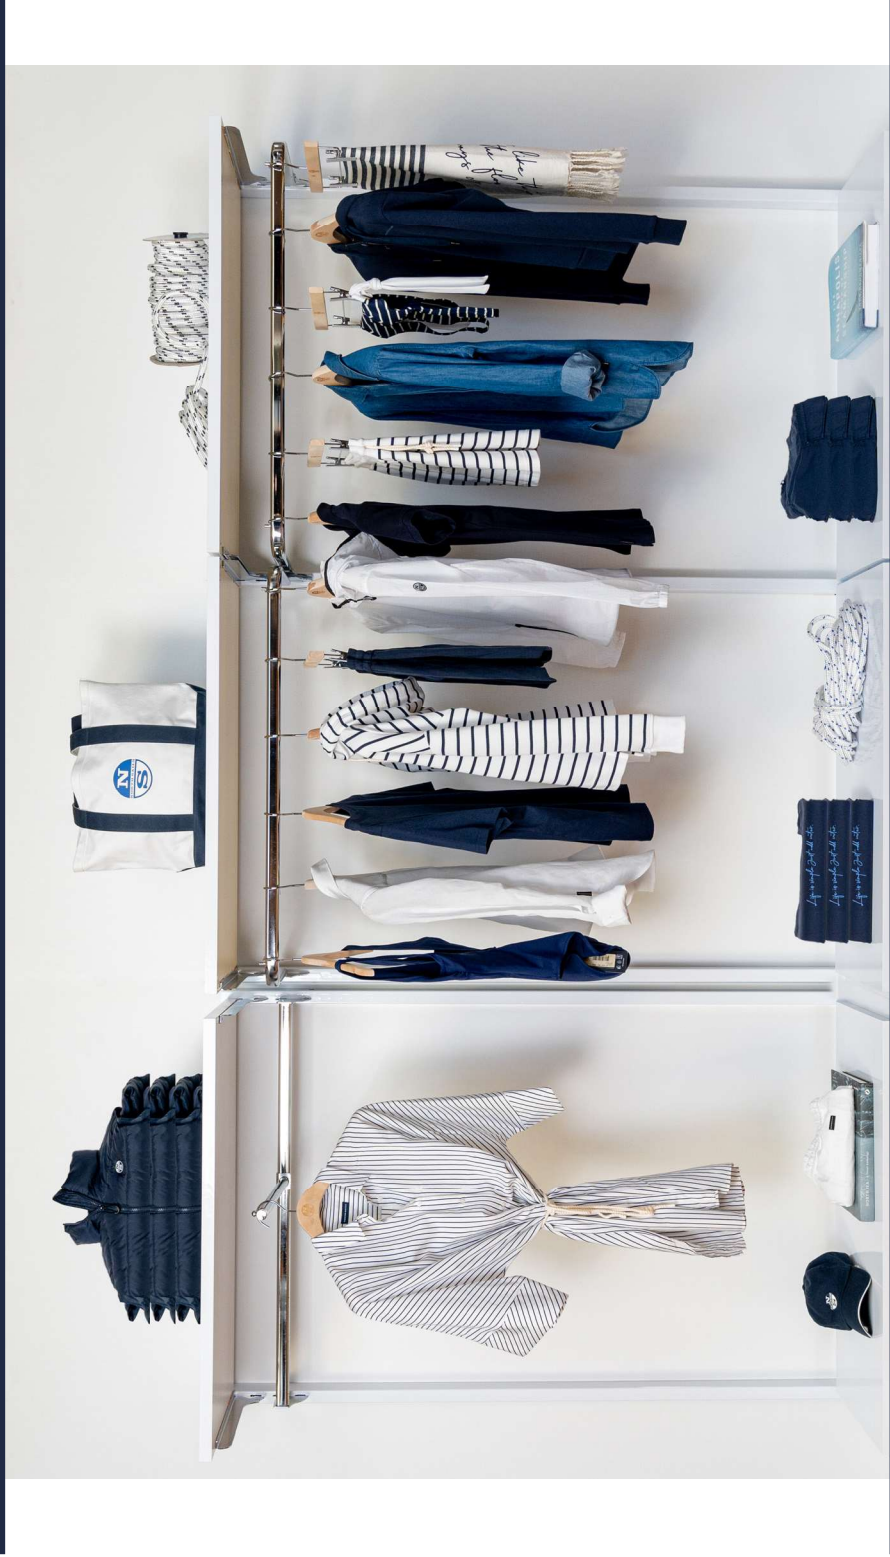

05/06 - 18/06

Group 5
CORE

white - blue navy - stripes

1. **JACKET**
   011572 0101
   011560 0802
2. **KNITWEAR**
   95442 0802
   095444 0802
   095446 0114 C001
3. **SWEATSHIRT**
   093679 C001
   093673 0802
4. **POLO**
   094164 0802 0101
5. **T SHIRT**
   094200 0101 0802
   094201 0101 0802
   094207 0101
   094202 0101 0802
6. **DRESS**
   094520 0101 0802
   094519 C001
7. **SHIRT**
   066623 0101
   066626 C002
8. **TROUSER**
   074739 0802
   074744 0802 0101
   074754 C001
   074745 0802 0101
   074746 0802 0101
   074751 0802 0101
9. **BEACHWEAR**
   078107 0802

WHITE
0101

BLUE NAVY
0802