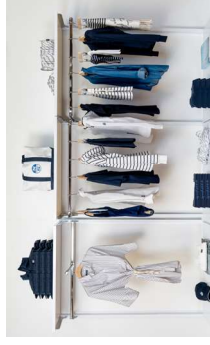

GROUP 5
CORE
05/06 - 18/06

GROUP 6
CORE SUMMER
19/06 SALES

13/02 - 12/03

Group 1 NORTH TECH CORE

agate grey - blue navy - paprika

JACKET
011566 0802 0903
011562 0802 0903 0251

KNITWEAR
095442 0802

SWEATSHIRT
093677 0251
093678 0251
093673 0802